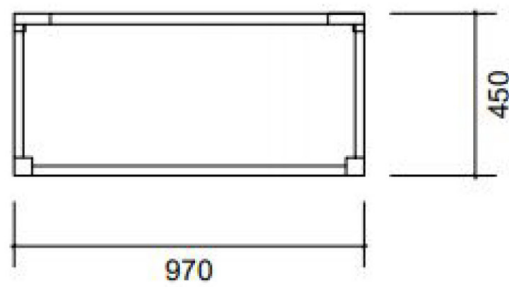

SPECIFICATIONS

The Hampton Range

OLIVE
& CO

@ oliveandco_nz
f oliveandco_nz
p oliveandco_nz

027 574 0363
orders.oliveandco@gmail.com
www.oliveandco.co.nz