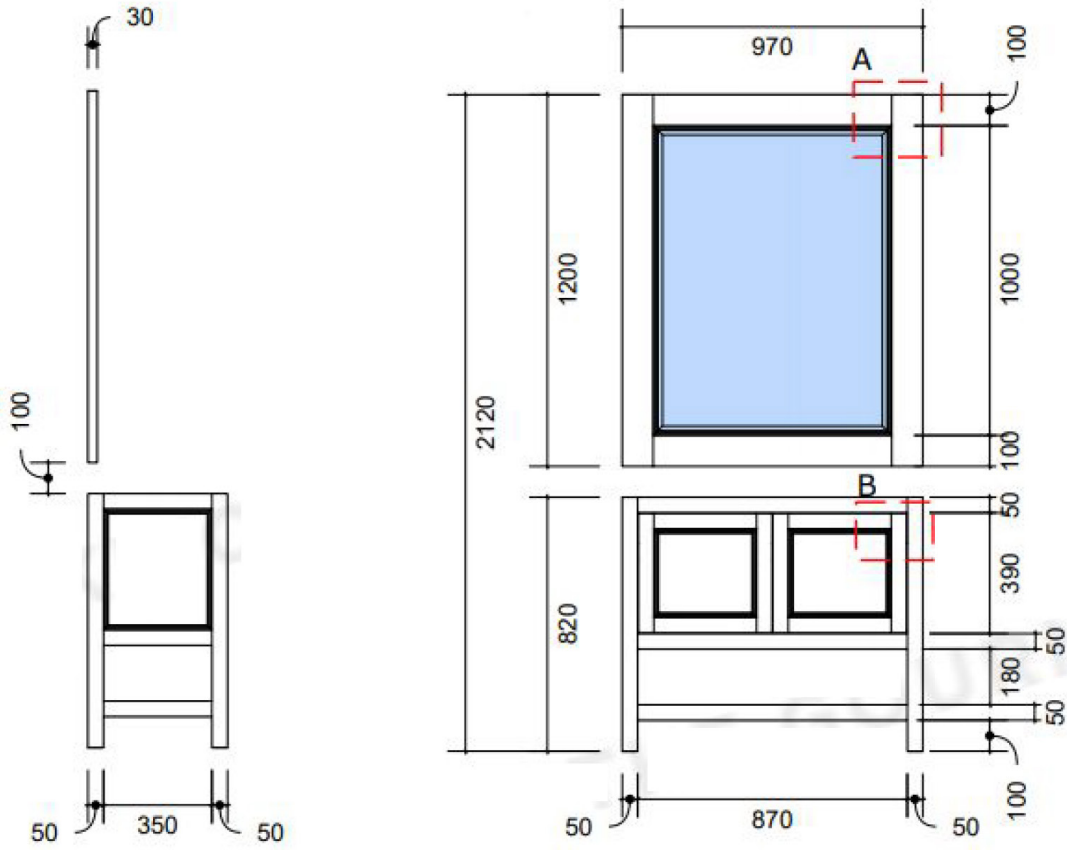

SPECIFICATIONS

The Hampton Range

OLIVE
& CO

@ oliveandco_nz
f oliveandco_nz
p oliveandco_nz

027 574 0363
orders.oliveandco@gmail.com
www.oliveandco.co.nz